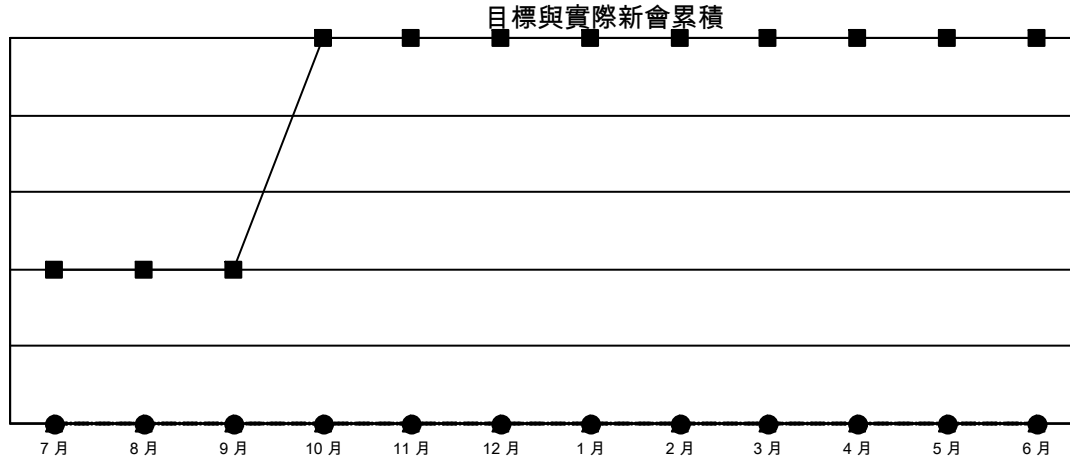

# GAT MONTHLY MEMBERSHIP PROGRESS REPORT

Results as of: 8/31/2023

Multiple District 300D

LOCATION: REP OF CHINA

分會			
成果 2023-2024			
季	新分會目標	新會	會員流失的分會
7月/8月/9月	2	0	0
10月/11月/12月	3	0	0
1月/2月/3月	0	0	0
4月/5月/6月	0	0	0

位會員@每位須繳			
成果 2023-2024			
季	會員淨增長目標	實際會員增長數	實際退會會員 (包括轉會)
7月/8月/9月	480	343	33
10月/11月/12月	130	0	0
1月/2月/3月	80	0	0
4月/5月/6月	33	0	0

已取消的分會: 0	
<b>放棄的會員</b>	
過世	0
分會已取消	0
其他	33
<b>總計</b>	<b>33</b>

47 CLUBS OF 81 增添1位或以上的新會員