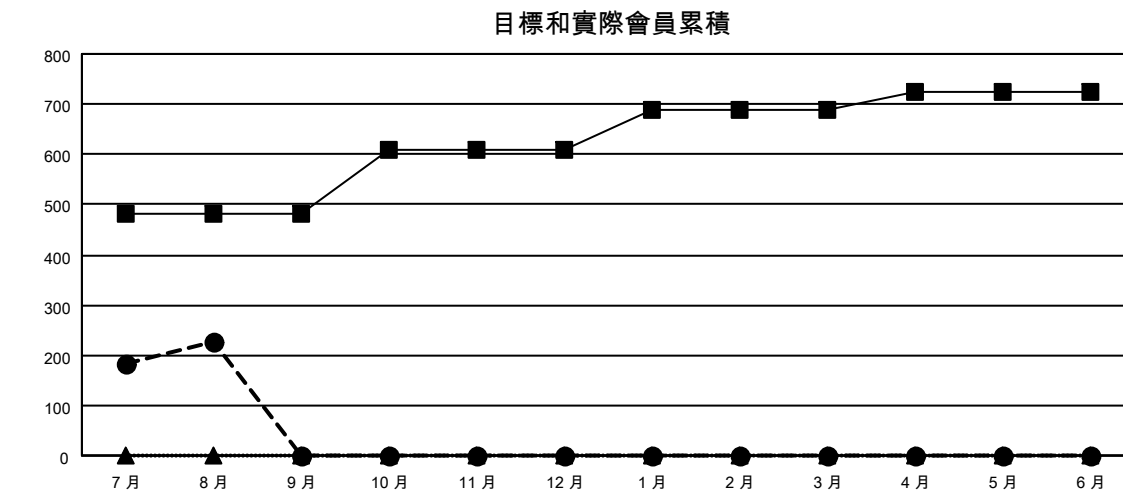

# GAT MONTHLY MEMBERSHIP PROGRESS REPORT

Results as of: 8/31/2023

Multiple District 300D

LOCATION: REP OF CHINA

分會			
成果 2023-2024			
季	新分會目標	新會	會員流失的分會
7月/8月/9月	2	0	0
10月/11月/12月	3	0	0
1月/2月/3月	0	0	0
4月/5月/6月	0	0	0

位會員@每位須繳			
成果 2023-2024			
季	會員淨增長目標	實際會員增長數	實際退會會員 (包括轉會)
7月/8月/9月	480	343	33
10月/11月/12月	130	0	0
1月/2月/3月	80	0	0
4月/5月/6月	33	0	0

已取消的分會: 0	
<b>放棄的會員</b>	
過世	0
分會已取消	0
其他	33
<b>總計</b>	<b>33</b>

47 CLUBS OF 81 增添1位或以上的新會員